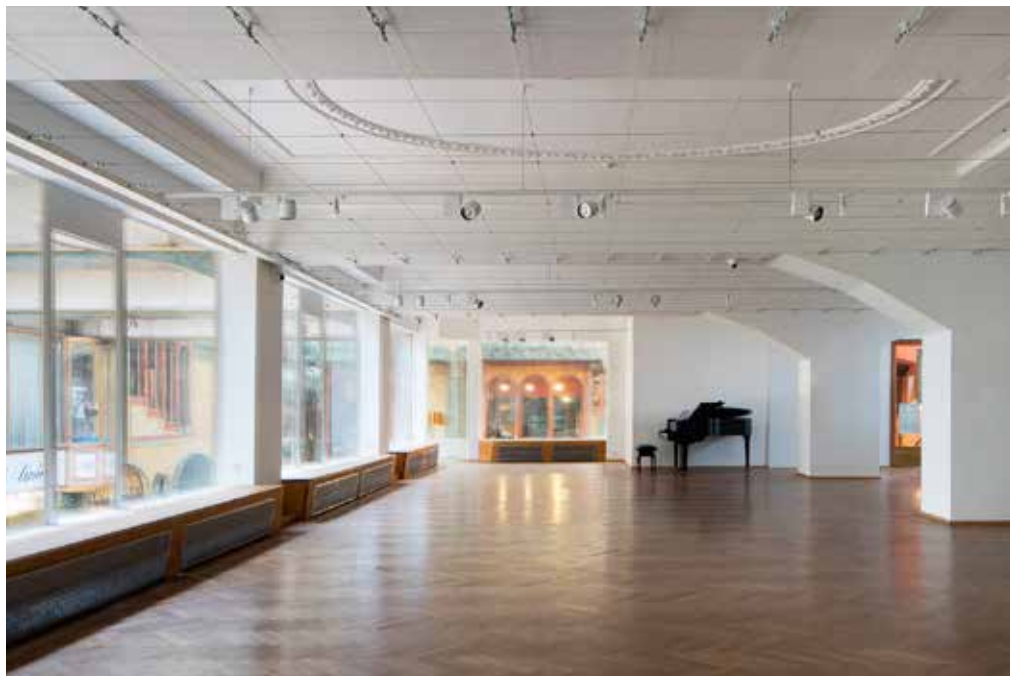

GALERIE LUCERNA

PRONÁJEM 30 000 celý den / 15 000 dopolední akce / 25 000 večerní akce

KAPACITA 150–200 osob

ROZLOHA 250 m²

T pronájmy +420 224 224 537 | **E** lucerna@lucerna.cz | www.galerielucerna.cz

V rámci rozšíření koncepce činnosti se palác Lucerna věnuje od podzimu 2015 i prezentaci současného vizuálního umění ve všech jeho podobách v prostorách Galerie Lucerna. Galerie kromě výstavní činnosti nabízí návštěvníkům i řadu dalších akcí, jako jsou křty knih, besedy či firemní večírky a rauty. Architektonické řešení výstavního prostoru navrhli Martin Rajniš a David Kubík.

Zrekonstruovaný moderní prostor disponuje vlastním barem, technickým zázemím, dostatečnou vzduchotechnikou, výstavními panely pro potřeby expozic, ozvučením a toaletami.